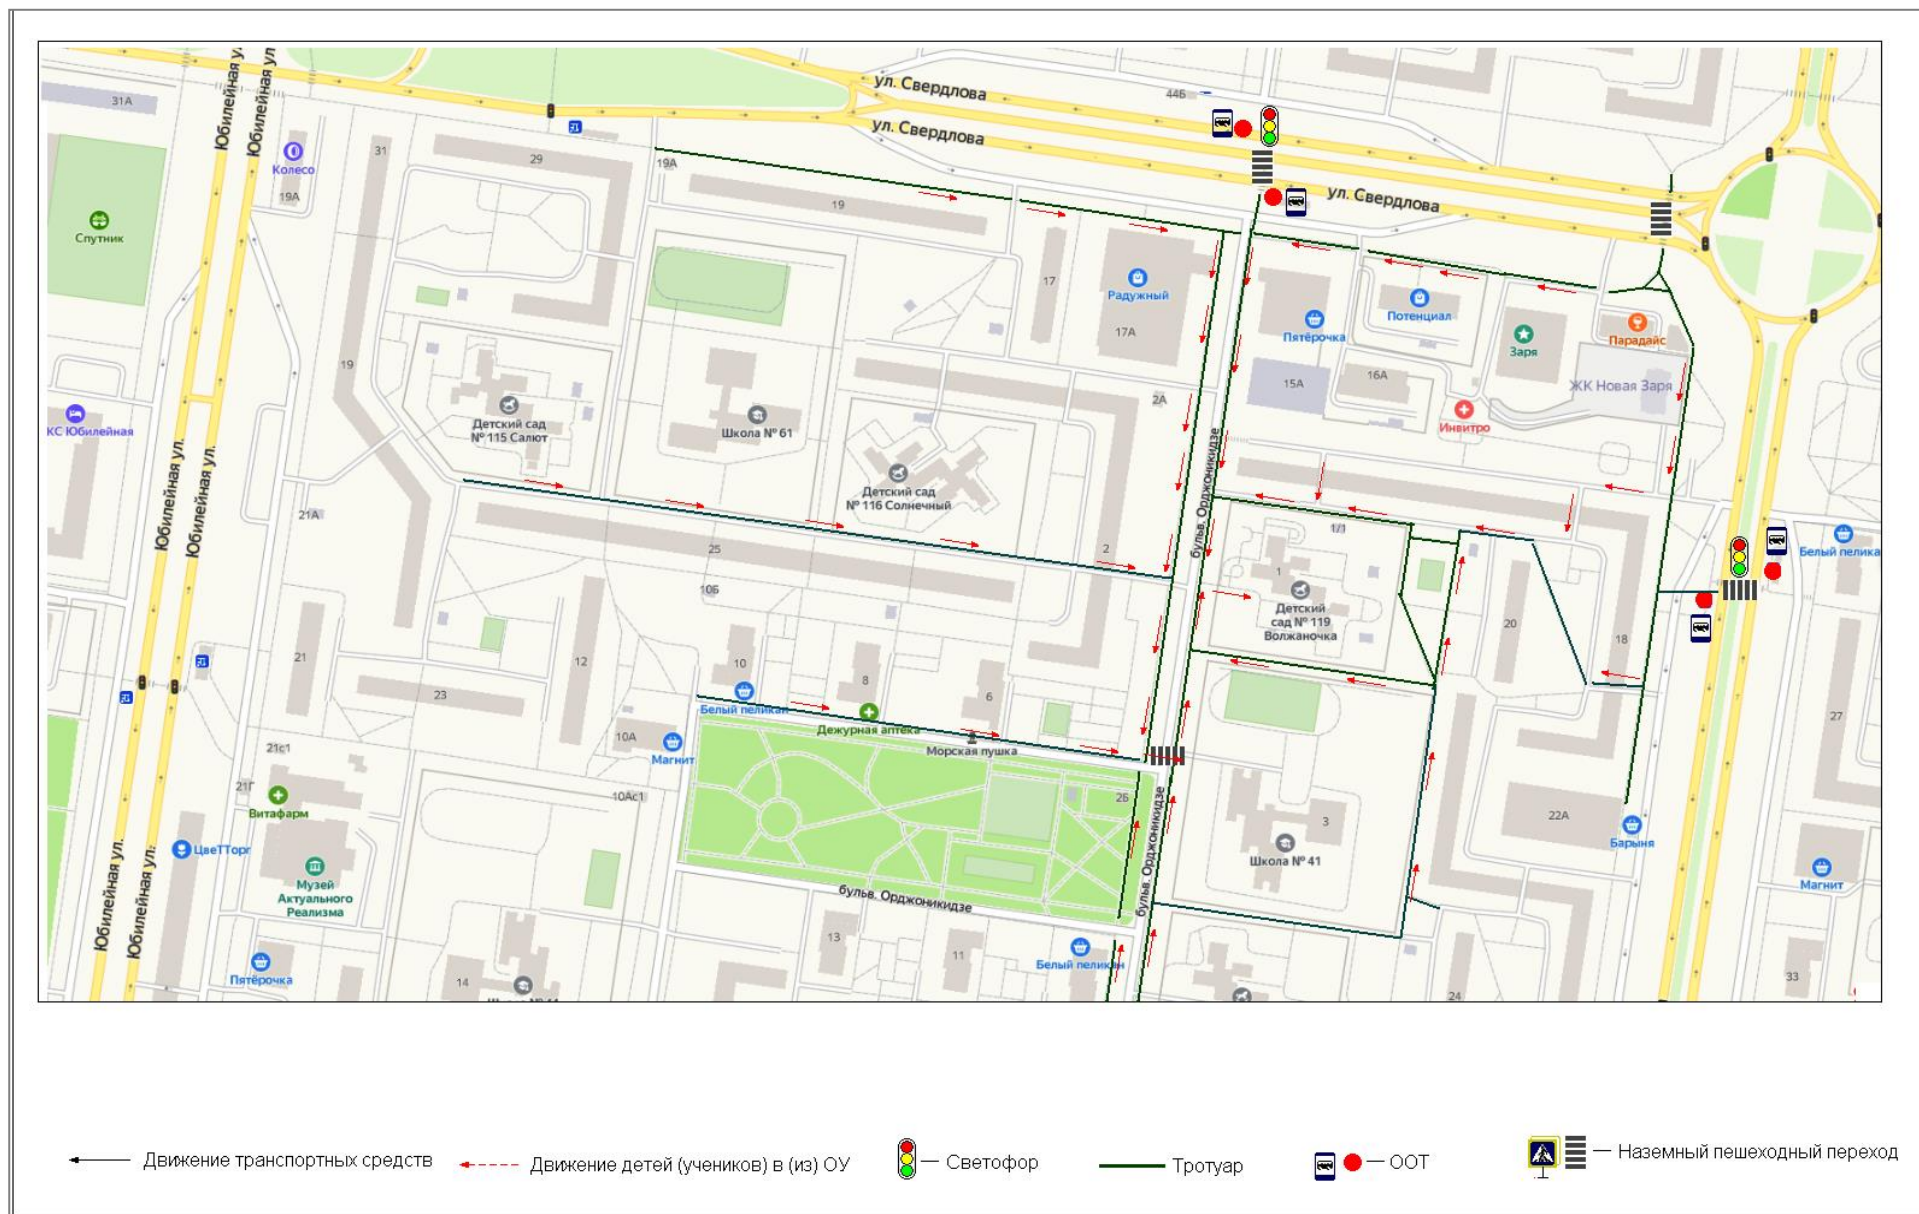

### II. План-схемы детского сада.

- район расположения детского сада, пути движения транспортных средств и обучающихся;
- организация дорожного движения в непосредственной близости от детского сада с размещением соответствующих технических средств, маршруты движения обучающихся и расположение парковочных мест;
- маршруты движения организованных групп обучающихся от детского сада к объектам следования (лес, парк, соседние детские сады и др.);
- пути движения транспортных средств к местам разгрузки/погрузки и рекомендуемых безопасных путей передвижения обучающихся по территории детского сада.

Единая служба спасения (ЕДДС) - 112

Службы спасения 200-911

Дежурной части У МВД России по г. Тольятти 93-40-05

Количество обучающихся 91

Наличие уголка по безопасности дорожного движения (БДД): имеется (в группах)

## II. План-схемы детского сада.

Район расположения детского сада, пути движения транспортных средств и обучающихся

### 3. Маршруты движения организованных групп обучающихся от детского сада к объектам следования

- ← Движение транспортных средств
- Движение детей (учеников) в (из) ОУ
- 🚦 Светофор
- Тротуар
- 🚶 — ООТ
- 🚶 — Наземный пешеходный переход