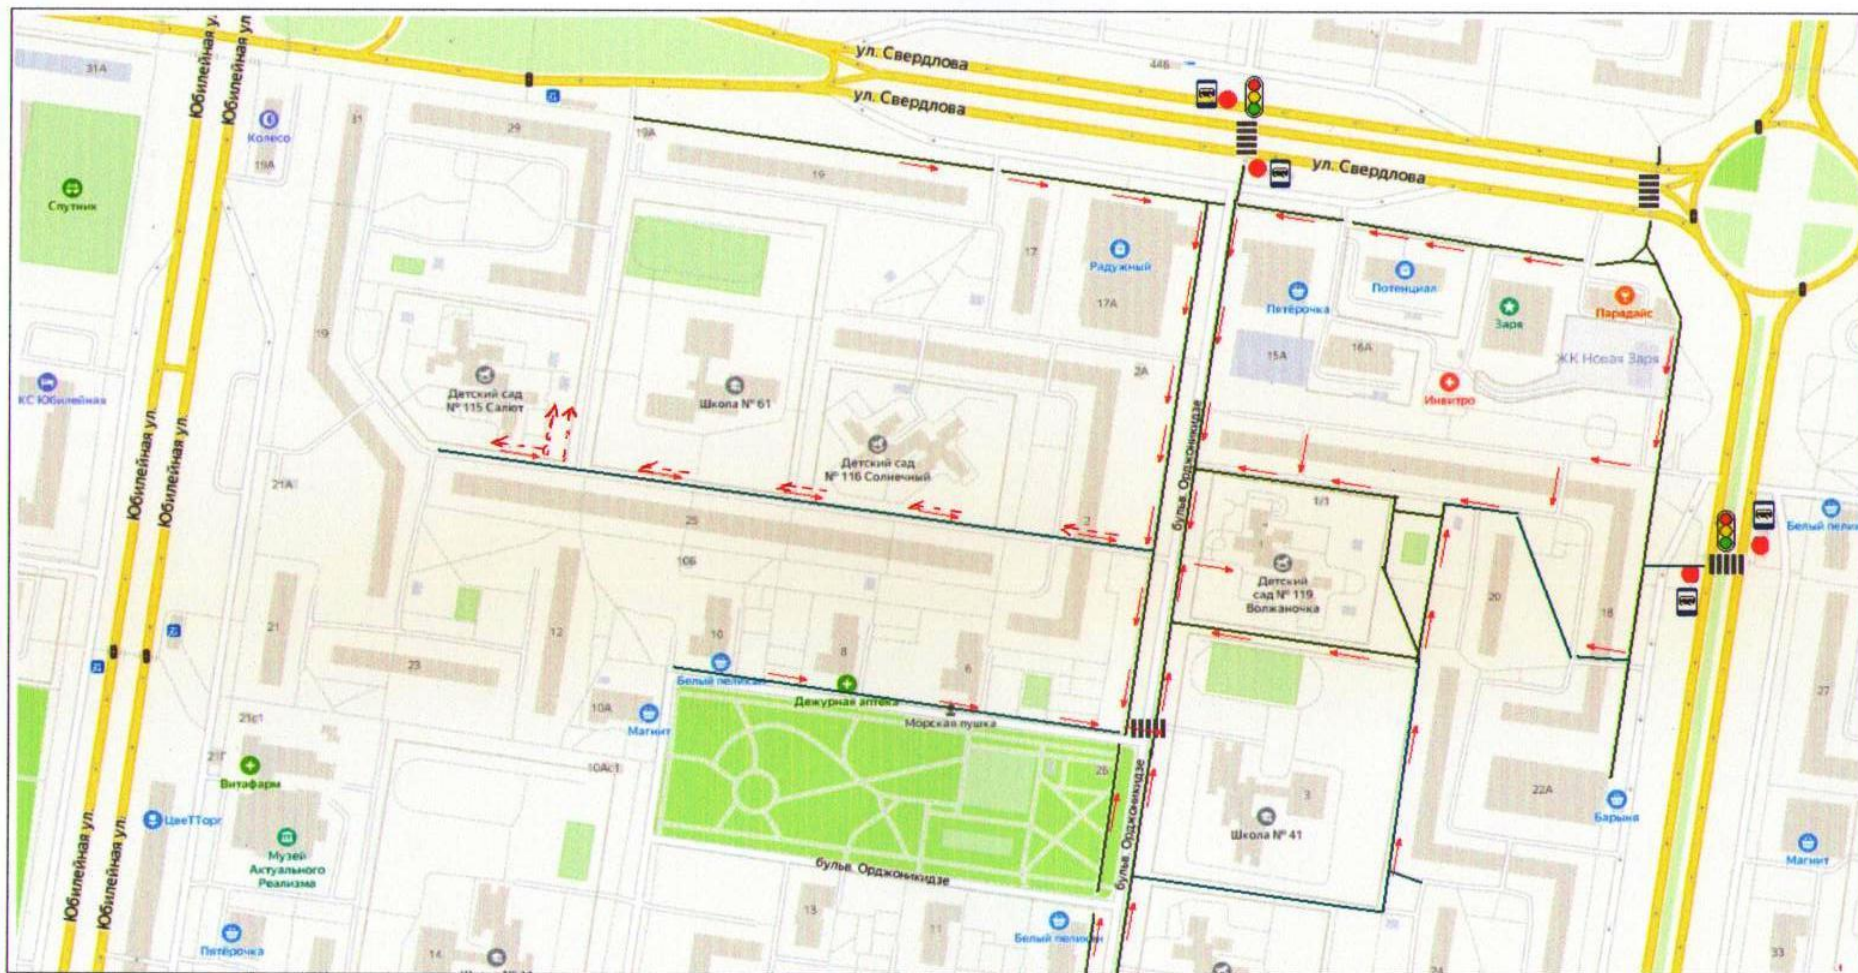

Время работы детского сада: с 6.30 до 18.30

## II. План-схемы детского сада.

Район расположения детского сада, пути движения транспортных средств и обучающихся

### 3. Маршруты движения организованных групп обучающихся от детского сада к объектам следования

- ← Движение транспортных средств
- Движение детей (учеников) в (из) ОУ
- 🚦 Светофор
- Тротуар
- 🚶 — ООТ
- 🚶 — Наземный пешеходный переход

#### 4. Пути движения транспортных средств к местам разгрузки/погрузки и рекомендуемых безопасных путей передвижения обучающихся по территории детского сада